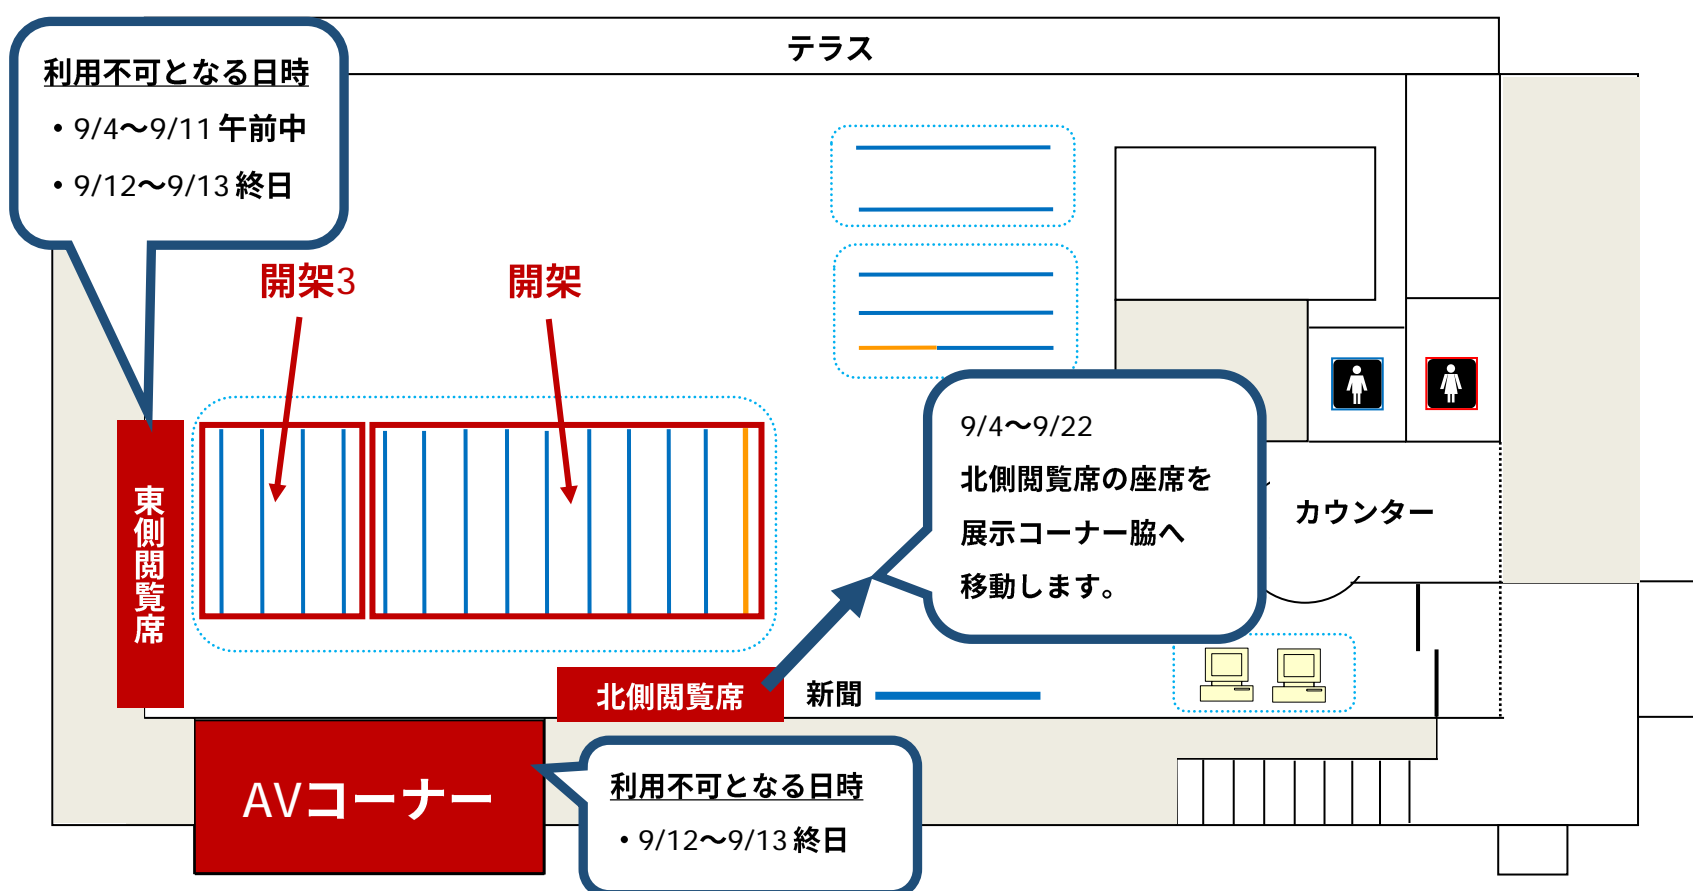

開架3図書搬出・書架移動作業中の 利用制限について

開架3図書(教育学部図書室預かり資料)の搬出及び書架移動作業にともない、
9月4日(月)から9月22日(金)にかけて一部区域の利用制限を行います。
 利用者のみなさまにはご不便をおかけしますが、ご理解とご協力をお願いいたします。

利用制限区域 作業日	北側閲覧席 ※1	AVコーナー	東側閲覧席	開架3	開架 (除・開架3)
9月4日(月) 9月11日(月)	終日 利用不可	利用可	午前中 利用不可		利用可
9月12日(火) 9月13日(水)	終日 利用不可			X	進捗状況により 利用可 ※3
9月14日(木) 9月22日(金)	終日 利用不可	進捗状況により 利用可 ※2			

- ※1 作業期間中、北側閲覧席は展示コーナー脇へ移動します。新聞はそちらの席でご覧ください。
- ※2 AVコーナーへは東側閲覧席脇の通路より出入りが可能です。北側閲覧席側からの出入りはありません。
- ※3 開架書架へはテラス側閲覧席より入ることが可能です。また、作業中の書架に入ることにはできません。

問い合わせ先：柏図書館情報サービス係（メール: kashiwar@lib.u-tokyo.ac.jp、内線 64224）