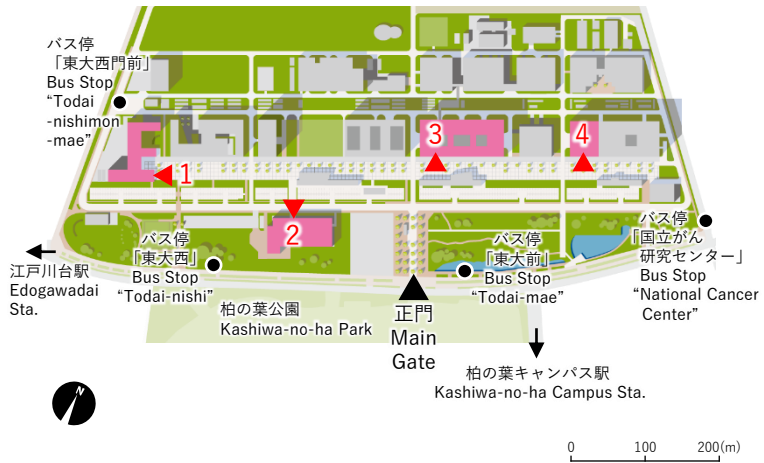

番号-階 (No.-Floor.)	内線 (Ext.)	
柏図書館	2	64224	Kashiwa Library
宇宙線研究所図書室	4 - 6	63169	Institute for Cosmic Ray Research Library
物性研究所図書室	3 - 6	63210	Institute for Solid State Physics Library
大気海洋研究所図書室	1 - 2	66015	Atmosphere and Ocean Research Institute Library

駒場Ⅱ キャンパス KOMABA II CAMPUS

TEL. 03-5452-XXXX
(内線番号下4桁 Last four figures of the extension number)
目黒区駒場 4 - 6 - 1
4 - 6 - 1 Komaba, Meguro-ku, Tokyo