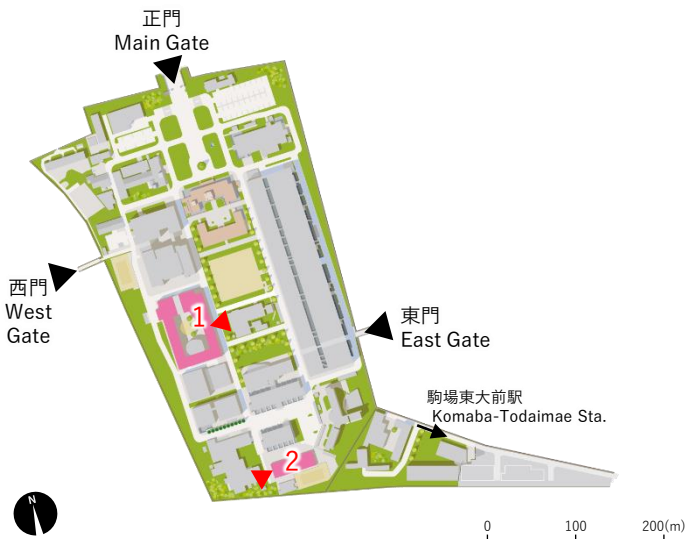

# 柏 キャンパス KASHIWA CAMPUS

TEL. 04-7136-XXXX  
 (内線番号下4桁 Last four figures of the extension number)  
 千葉県柏市柏の葉 5 - 1 - 5  
 5 - 1 - 5 Kashiwanoha, Kashiwa-shi, Chiba

	番号-階 (No.-Floor.)	内線 (Ext.)	
柏図書館	2	64224	Kashiwa Library
宇宙線研究所図書室	4 - 6	63169	Institute for Cosmic Ray Research Library
物性研究所図書室	3 - 6	63210	Institute for Solid State Physics Library
大気海洋研究所図書室	1 - 2	66015	Atmosphere and Ocean Research Institute Library

# 駒場Ⅱ キャンパス KOMABA II CAMPUS

TEL. 03-5452-XXXX  
 (内線番号下4桁 Last four figures of the extension number)  
 目黒区駒場 4 - 6 - 1  
 4 - 6 - 1 Komaba, Meguro-ku, Tokyo

	番号-階 (No.-Floor.)	内線 (Ext.)	
先端科学技術研究センター図書室	1 - 2	55388	Research Center for Advanced Science and Technology Library
生産技術研究所図書室	2 - 1	56019	Institute of Industrial Science Library