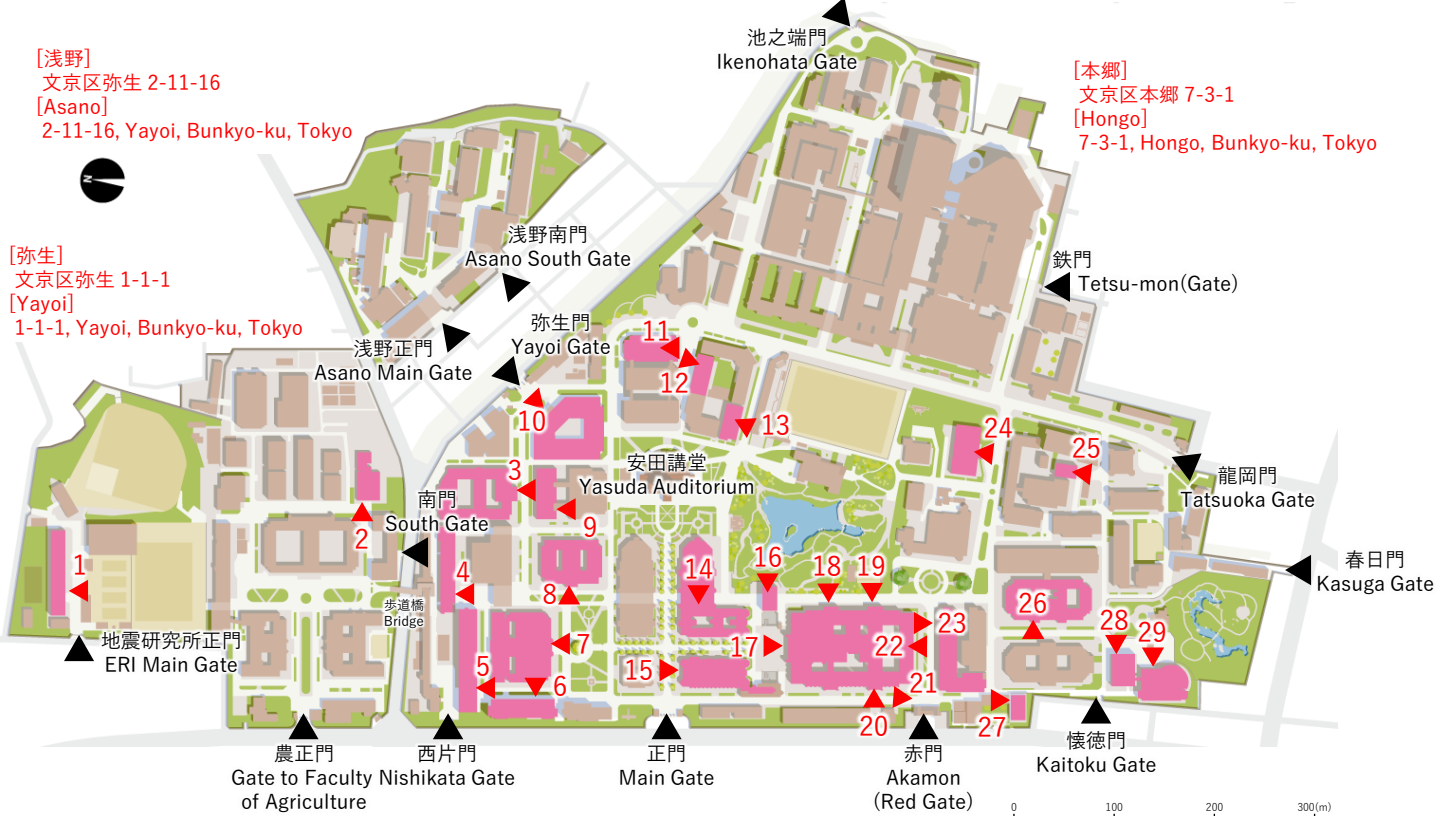

東京大学附属図書館マップ Location Map of the University of Tokyo Libraries

本郷キャンパス HONGO CAMPUS

TEL. 03-5841-XXXX (内線番号下4桁 Last four figures of the extension number)

	番号-階 (No.-Floor.)	内線 (Ext.)	
総合図書館	17	22652	General Library
法学政治学研究所			Graduate Schools for Law and Politics
法学部研究室図書室	15-4	23137	Faculty of Law Library
近代日本法政史料センター (明治新聞雑誌文庫)	21-B1	23171	Center for Modern Japanese Legal and Political Documents (Meiji Shinbun Zasshi Bunko)
医学図書館	24	23667	Medical Library
工学・情報理工学図書館			Libraries for Engineering and Information Science & Technology
工1号館A (社会基盤学)	7-2	26087	Eng.1A Lib. (Civil Eng.)
工1号館B (建築学)	7-3	26207	Eng.1B Lib. (Architecture)
工2号館 (機械系、精密工学、 電気系、総合研究機構等)	9-5	26315	Eng.2 Lib. (Mechanical Eng., Precision Eng., Electrical Eng., Engineering Innovation, and others)
工3号館 (システム創成学、 化学・生命系、原子力国際、 技術経営戦略学、原子力)	10-1	27087	Eng.3 Lib. (Systems Innovation, Applied Chemistry, Chemical System Eng., Chemistry and Biotechnology, Nuclear Eng. and Management, Technology Management for Innovation, Nuclear Prof. School)
工4号館 (マテリアル工学)	3-2	27171	Eng.4 Lib. (Materials Eng.)
工5号館 (化学・生命系、 バイオエンジニアリング)	5-2	27403	Eng.5 Lib. (Applied Chemistry, Chemical System Eng., Chemistry and Biotechnology, Bioengineering)
工6号館 (物理工学、計数 工学、数理情報学、システ ム情報学、創造情報学)	8-1	26945	Eng.6 Lib. (Applied Physics, Mathematical Engineering and Information Physics, Mathematical Informatics, Information Physics and Computing, Creative Informatics)
工7号館 (航空宇宙工学)	4-3	26613	Eng.7 Lib. (Aeronautics and Astronautics)
工14号館 (都市工学)	6-7	26257	Eng.14 Lib. (Urban Eng.)
理7号館 (コンピュータ科学)	12-3	24277	Sci.7 Lib. (Computer Science)

	番号-階 (No.-Floor.)	内線 (Ext.)	
人文社会系研究科・文学部			Graduate School of Humanities and Sociology/Faculty of Letters
2号館図書室	14-4	23720	Bldg. No.2 Library
3号館図書室	16-B1	23718	Bldg. No.3 Library
理学図書館	11-3	24029	Science Library
化学図書室	13-4		Library of Chemistry
農学生命科学図書館	2	25427	University Library for Agricultural and Life Sciences
経済学図書館 (赤門総合研究棟)	23-3	25562	Library of Economics
資料室 (学術交流棟)	27-3	20677	Resources and Historical Collections Office
教育学研究科・教育学部 図書室	22-4	23912	Graduate School of Education /Faculty of Education Library
教育学部図書室 (医学部1号館書庫)	26-B1	28435	Education Library (Med. Bldg. 1 Stack)
薬学図書館	25-2	24745	Pharmaceutical Sciences Library
情報学環・学際情報学府 図書室	18-5	25915	Interfaculty Initiative in Information Studies/Graduate school of Interdisciplinary Information Studies Library
社会情報研究資料センター	18-1	25906	Multi-media & Socio-information Studies Archive
地震研究所図書室	1-3	25669	Earthquake Research Institute Library
東洋文化研究所図書室	28-2	25893	Institute for Advanced Studies on Asia Library
社会科学研究所図書室	19-3	24944	Institute of Social Science Library
史料編纂所図書室	20-3	25962	Historiographical Institute Library
総合研究博物館図書室	29-2	22808	University Museum Library