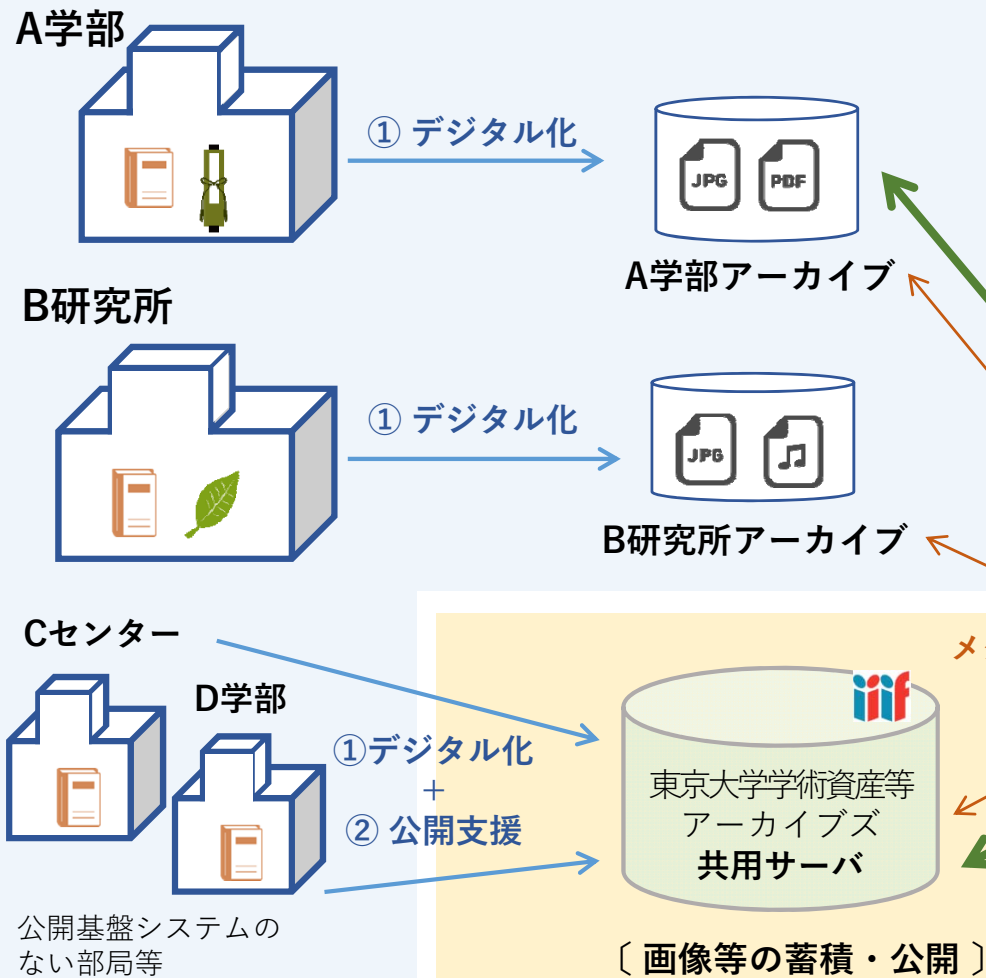

学部、附置研究所等

東京大学学術資産等アーカイブズプラットフォーム

〔デジタルアーカイブズ構築事業で構築するシステムの総称〕

東京大学学術資産等
アーカイブズリンク集

〔学内のデジタル関連ウェブサイト案内〕
(ウェブサイト単位の紹介)

様々なアクセスルートの提供

利用者

- ポータルで各アーカイブの資料を横断検索
- ポータルから、各部局のアーカイブで公開されている画像へスムーズに辿り着ける
- 他機関とのデータ連携、再利用がしやすい形でのデータ公開を予定

東京大学デジタルアーカイブズ構築事業の
取り組み内容（予算配分対象）

- ① 各部局での学術資産のデジタル化促進
- ② 画像等の公開支援
- ③ ポータルの構築 = メタデータの集約・発信

- 学術資産の発見可能性の向上
- データの利用・活用の促進