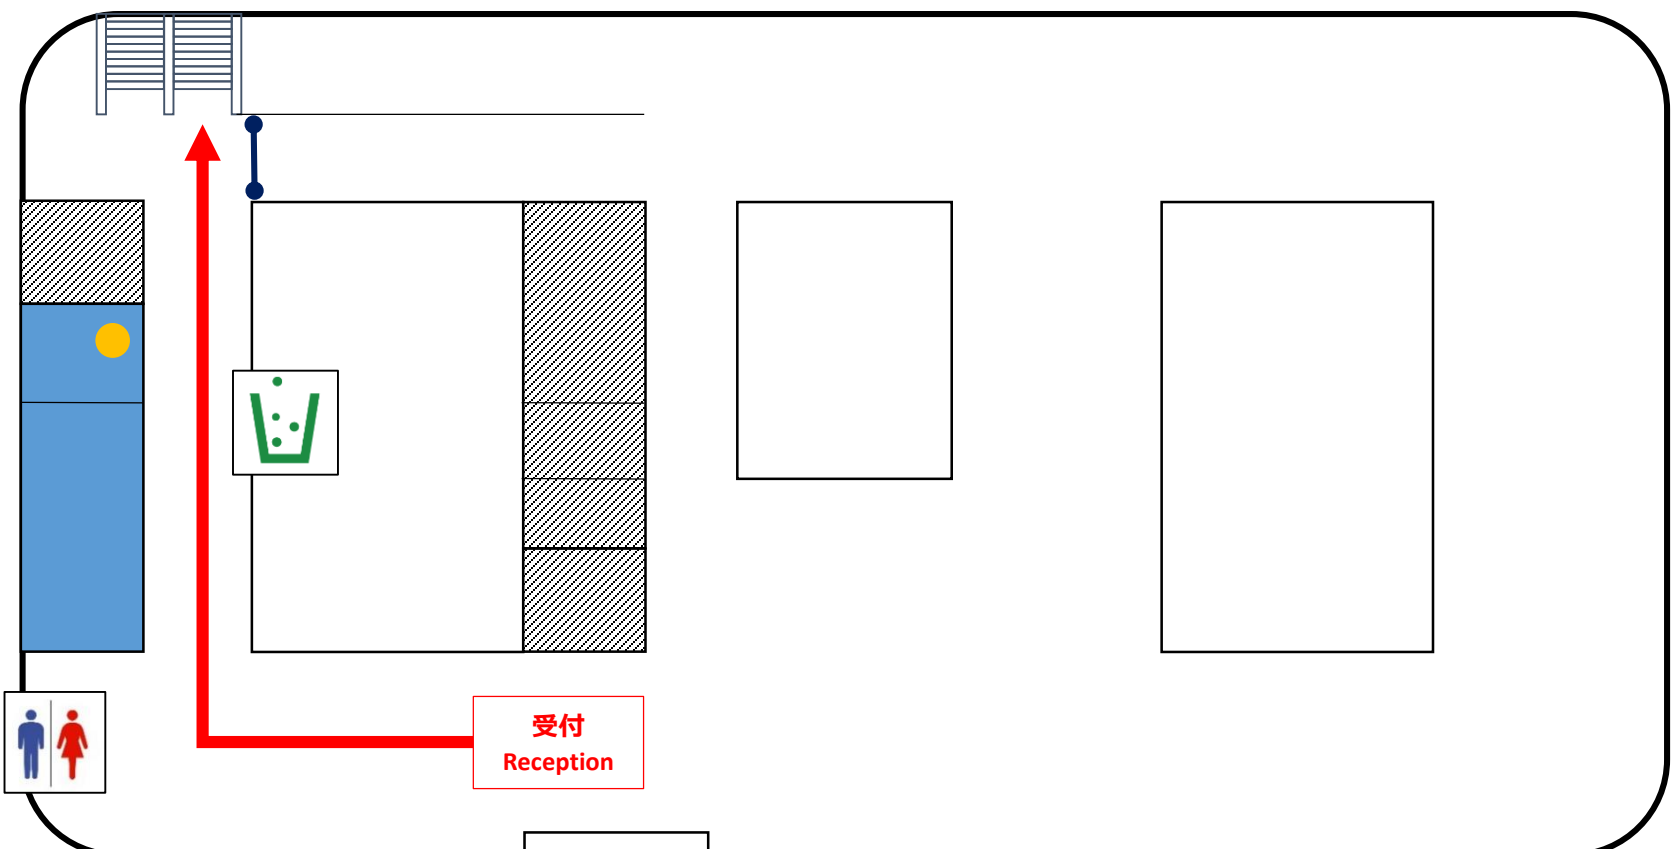

# 医学部1号館学習スペースご案内

Faculty of Medicine Bldg.1 Study Rooms MAP

※2階に学習室はありません There is no Study Space on the 2nd floor.

学習スペース Study Space

行き止まり Dead End

ゴミ箱 Trash Box

Utokyo WiFi Access Point

3F

西側(赤門側)

1F

西側(赤門側)