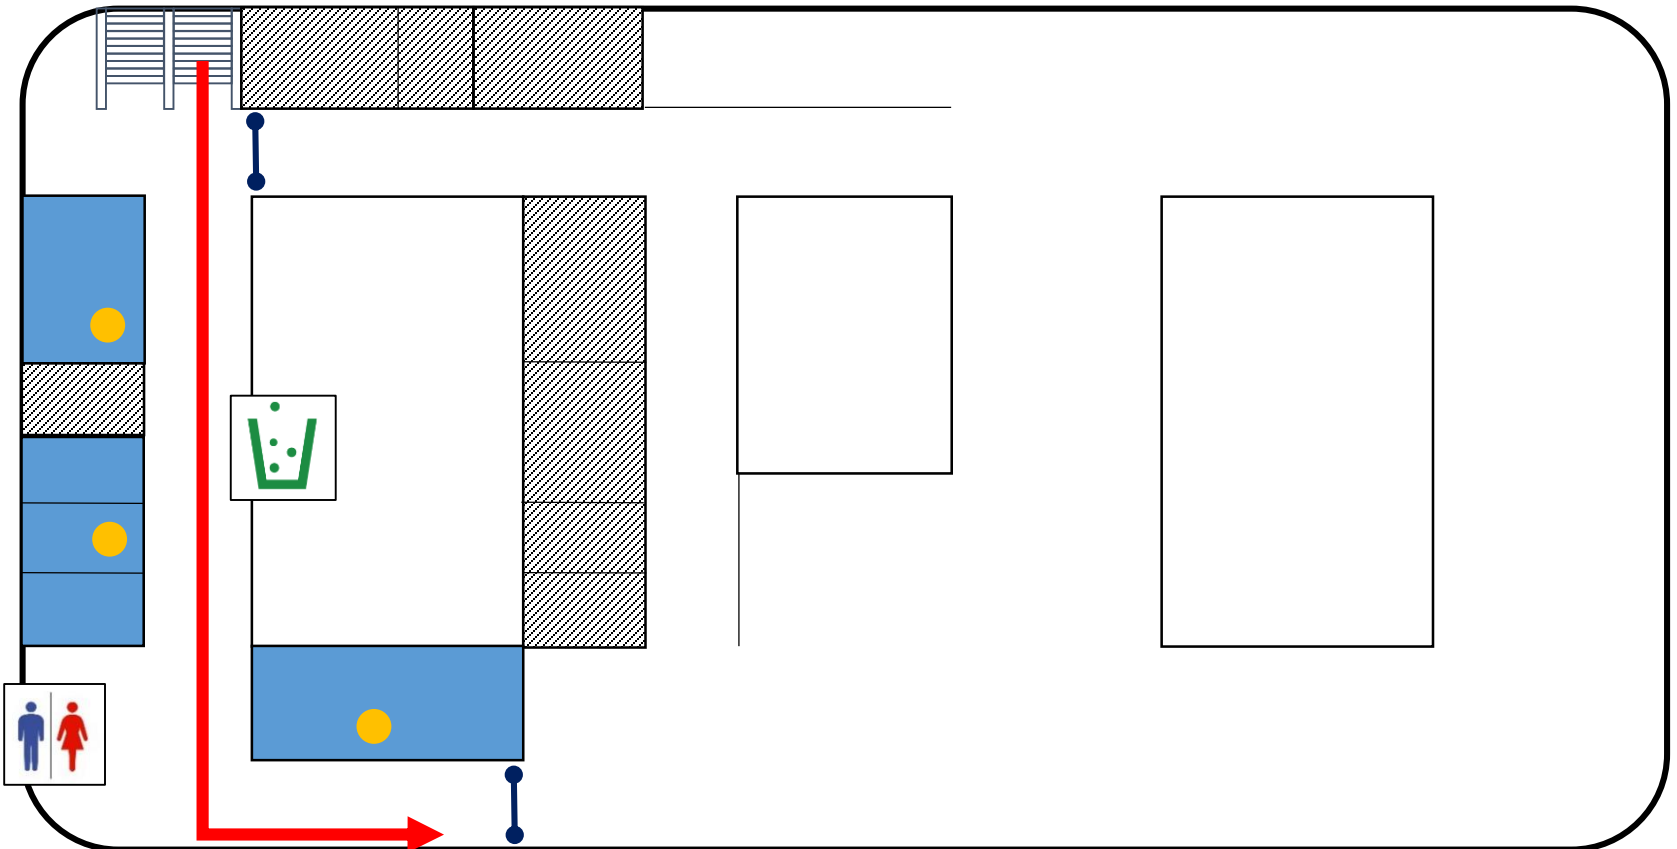

# 医学部1号館学習スペースご案内

Faculty of Medicine Bldg.1 Study Rooms MAP

※2階に学習室はありません There is no Study Space on the 2nd floor.

学習スペース Study Space

行き止まり Dead End

ゴミ箱 Trash Box

Utokyo WiFi Access Point

3F

西側(赤門側)

1F

西側(赤門側)