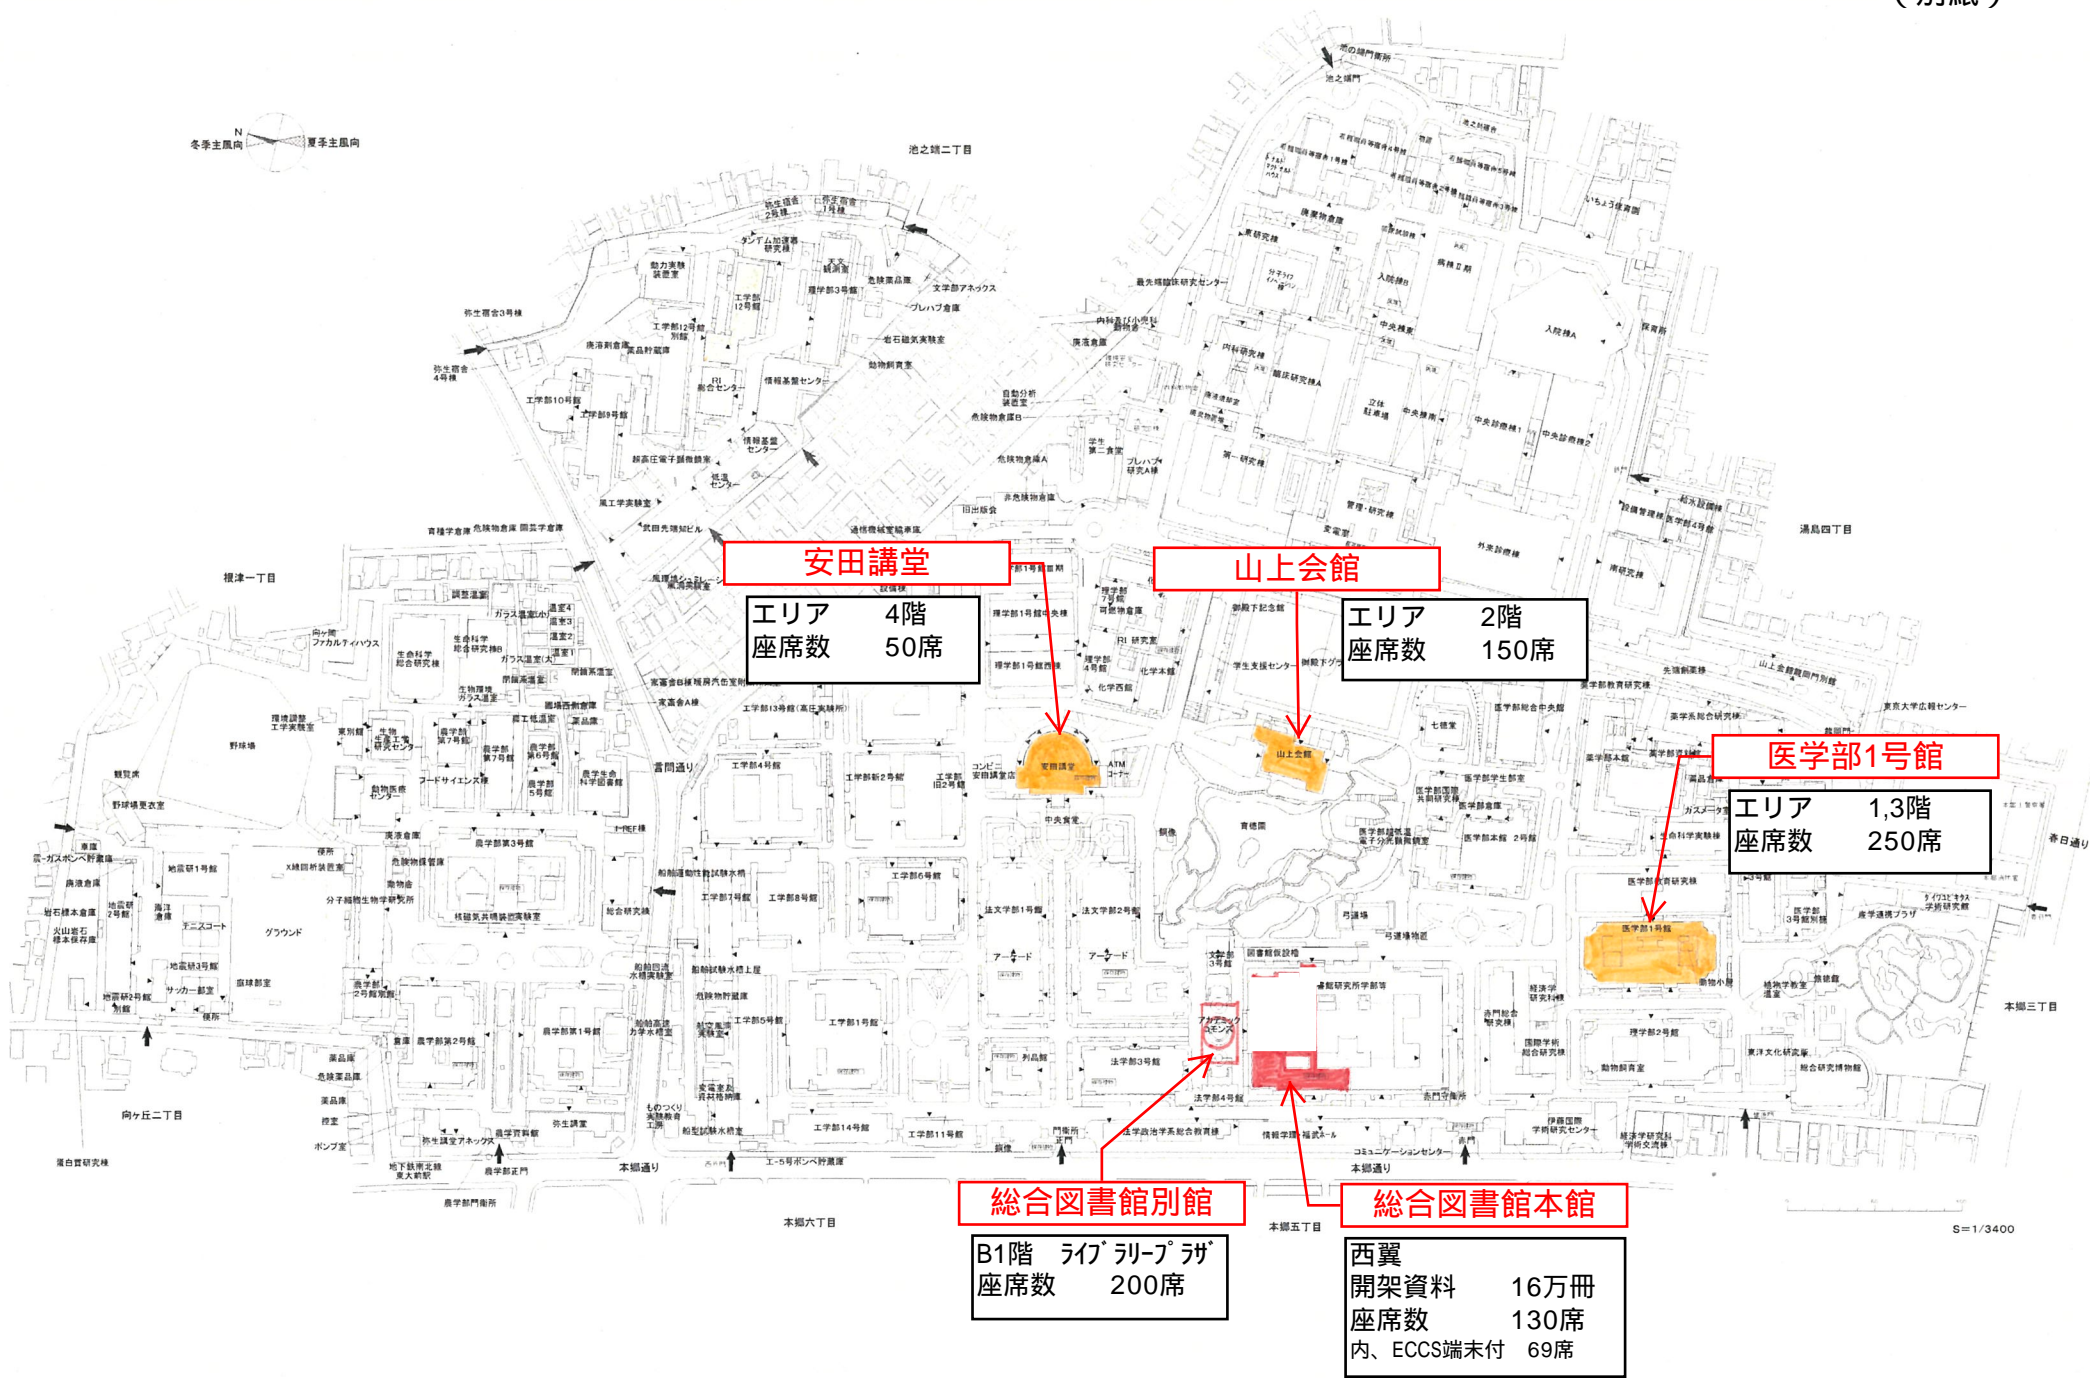

本郷構内配置図

(別紙)

安田講堂
エリア 4階
座席数 50席

山上会館
エリア 2階
座席数 150席

医学部1号館
エリア 1,3階
座席数 250席

総合図書館別館
B1階 ライブ・リ・プ・ラ
座席数 200席

総合図書館本館
西翼
開架資料 16万冊
座席数 130席
内、ECCS端末付 69席