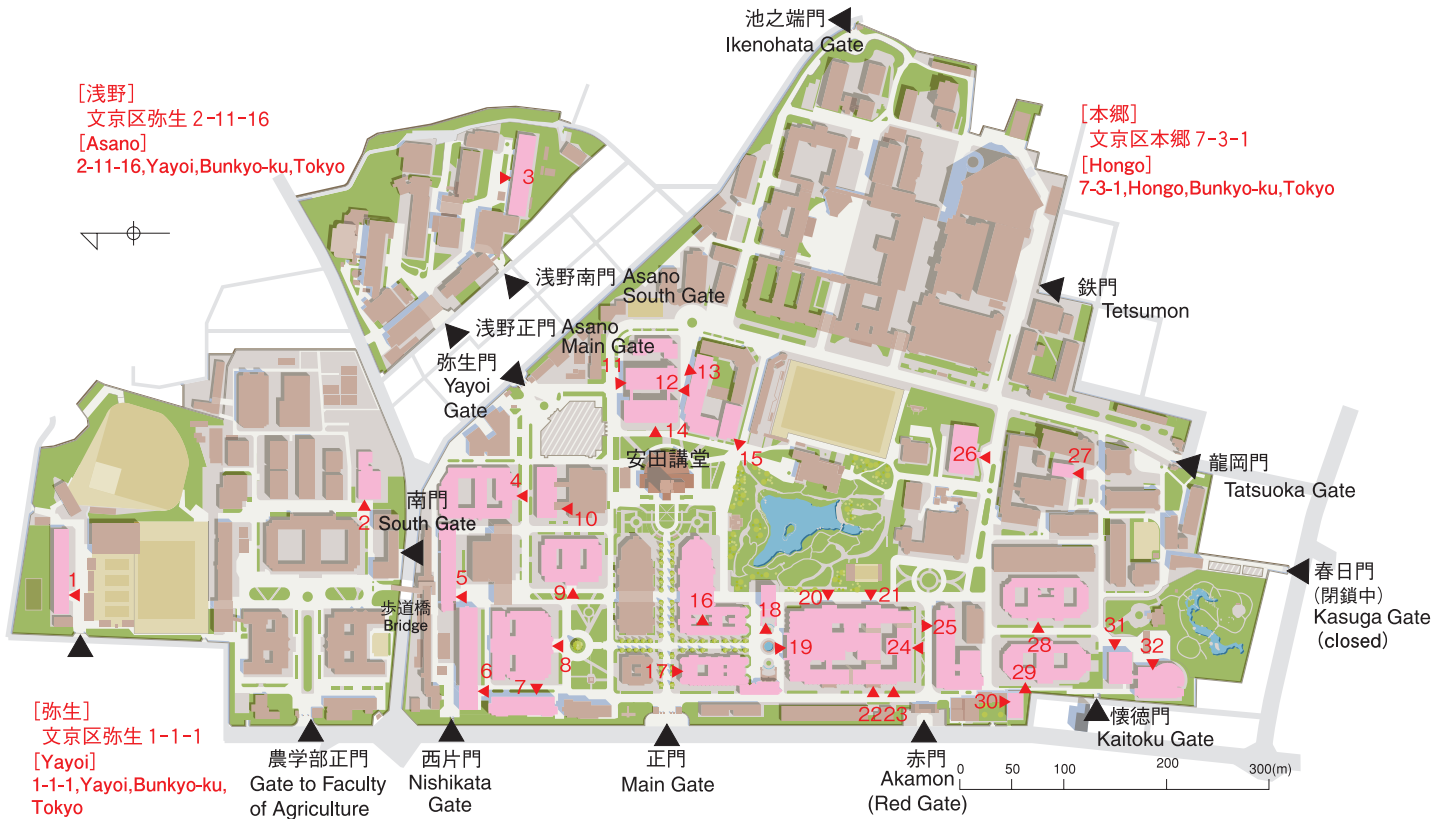

東京大学附属図書館マップ Location Map of the University of Tokyo Libraries

本郷キャンパス HONGO CAMPUS

TEL. 03-5841-XXXX (内線番号下4桁 Last four figures of the extension number) ダイヤルイン

	番号-階 (No.-Floor.)	内線 (Ext.)	
総合図書館	19	22652	General Library
法学政治学研究科			Graduate Schools for Law and Politics
法学部研究室図書室	17-4	23137	Faculty of Law Library
近代日本法政史料センター (明治新聞雑誌文庫)	23-B1	23171	Center for Modern Japanese Legal and Political Documents (Meiji Shinbun Zasshi Bunko)
医学図書館	26	23667	Medical Library
工学・情報理工学図書館			Libraries for Engineering and Information Science & Technology
工1号館A(社会基盤学)	8-2	26087	Eng.1A Lib. (Civil Eng.)
工1号館B(建築学)	8-3	26207	Eng.1B Lib. (Architecture)
工2号館(機械系、精密、システム創成学、電気系、原子力国際、バイオエンジニアリング、原子力、総合研究機構、他)	10-5	26315 26731	Eng.2 Lib. (Mechanical Eng., Precision Eng., Systems Innovation, Electrical Eng., Nuclear Eng. and Management, Bioengineering, Nuclear Prof. School, Inst. Eng. Innovation, and others)
*工3号館(システム創成学、技術経営戦略)		26519	*Eng.3 Lib. (Systems Innovation, Technology Management for Innovation)
工4号館A(システム創成学)	4-3	27087	Eng.4A Lib. (Systems Innovation)
工4号館B(マテリアル工学)	4-3	27171	Eng.4B Lib. (Materials Eng.)
工5号館(化学・生命系)	6-3	27403	Eng.5 Lib. (Applied Chemistry, Chemical System Eng., Chemistry and Biotechnology)
工6号館(物理工学、計数工学、数理情報学、システム情報学、創造情報学)	9-1	26945 26946	Eng.6 Lib. (Applied Physics, Mathematical Engineering and Information Physics, Mathematical Informatics, Information Physics and Computing, Creative Informatics)
工7号館(航空宇宙工学)	5-3	26613	Eng.7 Lib. (Aeronautics and Astronautics)
工14号館(都市工学)	7-7	26257	Eng.14 Lib. (Urban Eng.)
理7号館(コンピュータ科学)	13-3	24277	Sci.7 Lib. (Computer Science)